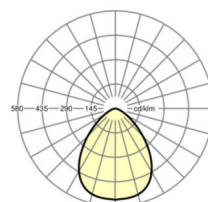

параметры

номер заказа	36511036610
код EAN	4020863477562
номер таможенного тарифа	94051190
Знак прохождения контроля	IP 54/20, класс защиты II, F, HACCP DIN10500/Food/IFS-пригодность для применения/BRC, Indoor, CE
Степень ударопрочности IK	IK02
Температура окружения	ta 25°C
Особые свойства	Готовность к IoT «Ready for IoT»
Гарантийный срок	5 лет

электротехника

Балласт	Электронный драйвер DALI2 (1 штука)
Мощность системы	38W
сетевое напряжение	230V/50Hz
автоматический предохранитель (пусковой ток)	12 штук/B10, 20 штук/B16
класс энергосбережения/Источник света	D

Оптика

Оснастка	LED, цветопередача/оттенок света CRI ≥ 80 / 4000K
Допуск для координаты цветности (MacAdam)	3SDCM
Номинальный световой поток	3876lm
Срок службы LED	55000h L80/B10 (Tq 25°C/Покрывать теплоизоляцией нельзя!)
светоотдача светильников	102lm/W
Угол излучения	85°
UGR поп./вдоль	24.7 / 24.7

DEEP-LINK

<https://www.regiolum.de/ru/article/36511036610>