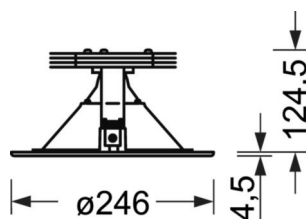

DEEP-LINK

<https://www.regiolum.de/ru/article/36511036610>

Ссылка	LED 3900lm 840
ηLB	100 %
Φ ↓/↑	100 % / 0 %
UGR поп./вдоль	24.7 / 24.7

Механика

цвет корпуса	белый стандартный для электротехники RAL 9016
размеры (LxWxH/DxH)	246mm x 128.5mm
Глубина	122mm
Потолочная система	потолки с вырезами [AD], подвесные панельные потолки [PD], модуль 100/200
вырез в потолке (ДxШ/диам.)	229mm
глубина встройки	165mm [AD]
вес (нетто)	1.92kg
Вид монтажа	настенная установка отдельных светильников

размеры

H	128.5 mm	Высота
D	246 mm	Диаметр
T	122 mm	Глубина
DA	229 mm	Сечение, диаметр
DS min	10 mm	Минимальная толщина потолка
DS max	25 mm	Максимальная толщина потолка
E(AD)	165 mm	Минимальное расстояние от потолка (потолки с вырезом)
KL	144 mm	Длина головки светильника или коробки балласта
KB	75 mm	Ширина головки светильника или коробки балласта
KN	25 mm	Высота головки светильника или коробки балласта